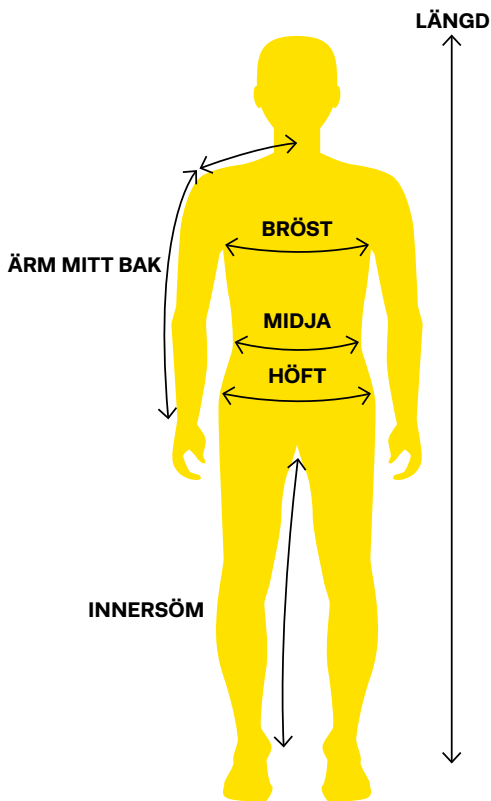

STORLEKSGUIDE

BRÖST

Håll måttbandet vågrätt och mät runt den bredaste delen av bröstet.

MIDJA

Håll måttbandet vågrätt och mät runt den smalaste delen (normalt korsryggen eller där kroppen böjs när du lutar dig åt sidan).

HÖFT

Håll måttbandet vågrätt och mät runt höfterna där de är som bredast.

ÄRM MITT BAK

Mät från nackens mitt till axelns yttersta punkt och från den punkten till handleden med armen i avslappnat läge.

INNERSÖM

Mät från högst upp på lårens insida ner till vristens slut när du står med raka ben.

OBSERVERA ATT MÅTTEN I TABELLEN ÄR **KROPPSMÅTT**, EJ MÅTT PÅ PLAGG.

HERR, Regular

C-storlek	C40	C42	C44	C46	C48	C50	C52	C54	C56	C58	C60	C62	C64	C66
Alfa-storlek	XS	XS	S	S	M	M	L	L	XL	XL	2XL	2XL	3XL	3XL
Ärmlängd (Mätt från mitt bak)		80	81	82	84	85	87	88	90	91	93	94	96	97
Bröstvidd		84	88	92	96	100	104	108	112	116	120	124	128	132
Midjevidd		72	76	80	84	88	92	97	102	108	114	120	126	132
Stussvidd		90	94	98	102	106	110	114	118	122	126	130	134	138
Benlängd, "regular"		78	79	80	81	82	82	83	84	84	84	84	85	85
Byxlängd		76	77	78	79	80	81	82	83	83	84	84	85	85
Längd/Enligt Exelars pictogram	170-178	170-178			175-183		175-183		177-185		177-185		183-190	

HERR, Kort/Vid I denna storleksrange finns endast byxor, därav ingen ärmlängd specificerad.

D-storlek	D84	D88	D92	D96	D100	D104	D108	D112	D116	D120	D124	D128
Bröstvidd	84	88	92	96	100	104	108	112	116	120	124	128
Midjevidd	78	82	86	90	94	98	103	108	114	120	126	132
Stussvidd	93	96	100	104	108	112	116	120	124	128	132	136
Benlängd, "kort/vid"	75	76	77	78	78	79	80	80	80	80	81	81
Byxlängd	74	75	75	76	77	78	79	80	80	80	81	81
Längd/Enligt Exelars pictogram	160-166	162-168	164-170	167-172	167-172	167-172	169-175	169-175	169-175	169-175	175-181	175-181